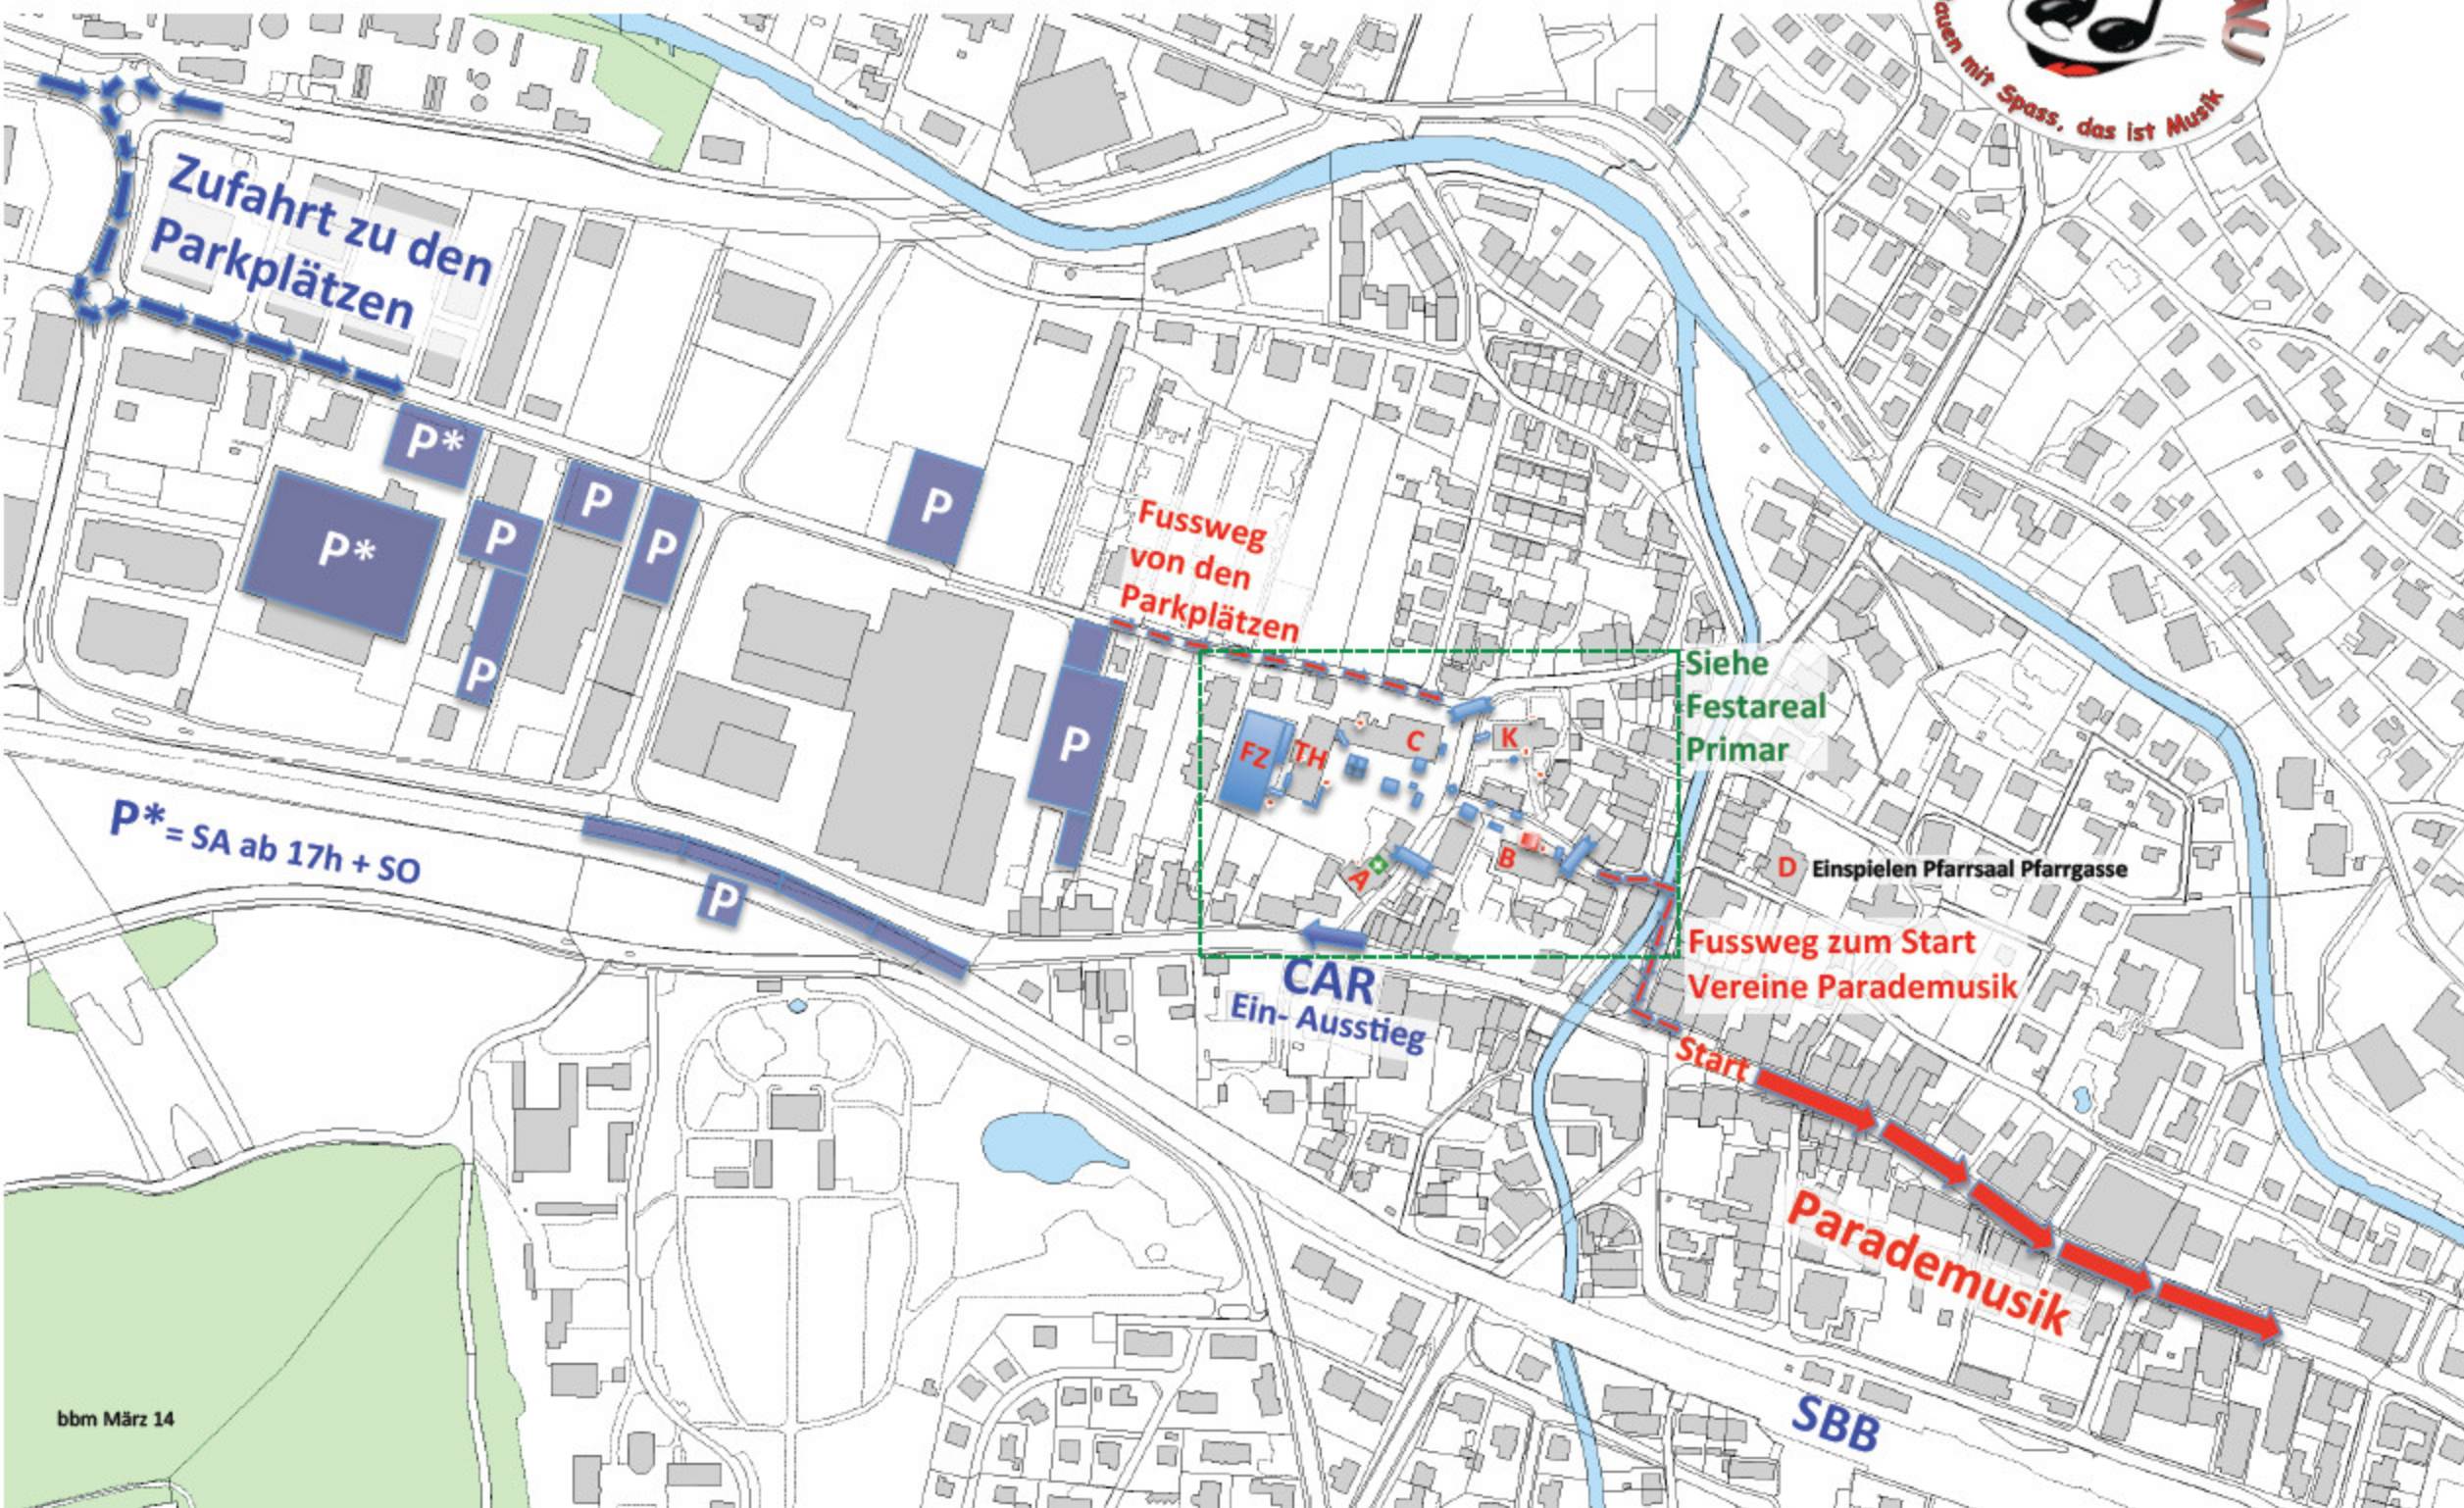

Festareal Sissach

P* = SA ab 17h + SO

Festareal Primar